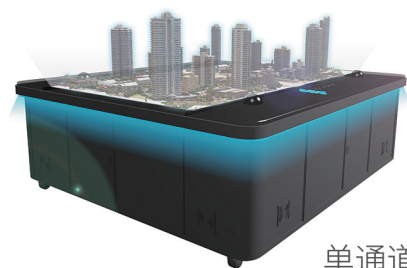

SOUTH 南方测绘
成就时空地理信息价值

全息墙Hologram Wall

全息墙是基于澳洲优立已经积累的全息投影、动态捕捉、海量数据承载等技术，在全息室和全息沙盘的基础上推出的最新的可视化终端产品。系统利用激光束在墙上投射出影像，满足多达20至30人观看全息立体场景或模型的需求，更加适用于公共场合的三维展示。

产品特点

- 性能强大：支持TB级超大规模三维数据的演示
- 高精还原：确保模型真实还原，优质的体验效果
- 互动性强：特有的位置追踪系统，支持互动体验
- 多元数据：支持市面常见的三维数据格式

全息沙盘Hologram Table

全息沙盘是全球唯一可以承载 unlimited 实景三维数据的互动沙盘，它同时兼容激光点云数据、倾斜摄影模型以及工业设计模型多元数据。形式上分为双通道和单通道，双通道采用的多人互动技术也是全球首创行业领先。系统支持在沙盘上瞬间加载并呈现

逼真的三维模型；可以通过内容开发包，定制实训教学或展示推演程序；可接入物联网系统，实现动态数据信息实时关联与可视化，解决更多行业应用需求。

单通道全息沙盘HT-S

双通道全息沙盘HT-D

全息室Hologram Room

全息室是全球最先进的三维可视化的商业解决方案，系统构建了一套虚拟立体场景可视化系统，通过显影、穿戴及追踪设备搭配系统内核软件，可以提供高质量的立体呈现，沉浸感和互动性更强。可通过内容定制，应用于虚拟仿真教学、科教展览、文博观赏等具体的行业领域。

可视化定制平台Vault

Vault可视化定制平台，集成了优立核心技术的新一代三维数据管理及应用软件产品。软件提供了独立的数据处理工具，同时开放了强大的开发