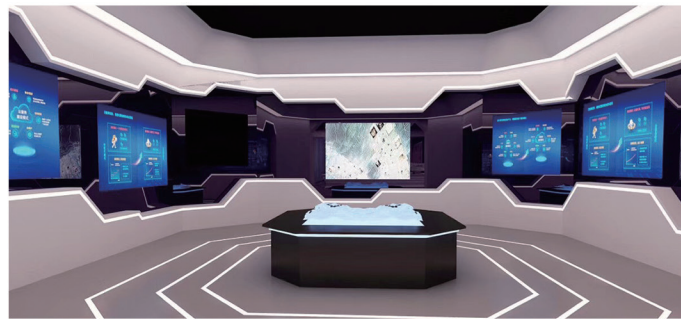

成功案例

空天地一体化实训教学中心-石家庄铁路职业技术学院