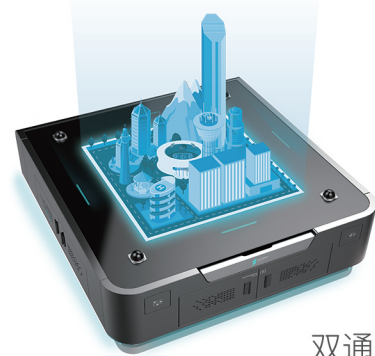

SOUTH 南方测绘
成就时空地理信息价值

全息墙Hologram Wall

全息墙是基于澳洲优立已经积累的全息投影、动态捕捉、海量数据承载等技术，在全息室和全息沙盘的基础上推出的最新的可视化终端产品。系统利用激光束在墙上投射出影像，满足多达20至30人观看全息立体场景或模型的需求，更加适用于公共场合的三维展示。

产品特点

- 性能强大：支持TB级超大规模三维数据的演示
- 高精还原：确保模型真实还原，优质的体验效果
- 互动性强：特有的位置追踪系统，支持互动体验
- 多元数据：支持市面常见的三维数据格式

全息沙盘Hologram Table

全息沙盘是全球唯一可以承载 unlimited 实景三维数据的互动沙盘，它同时兼容激光点云数据、倾斜摄影模型以及工业设计模型多元数据。形式上分为双通道和单通道，双通道采用的多人互动技术也是全球首创行业领先。系统支持在沙盘上瞬间加载并呈现

逼真的三维模型；可以通过内容开发包，定制实训教学或展示推演程序；可接入物联网系统，实现动态数据信息实时关联与可视化，解决更多行业应用需求。

单通道全息沙盘HT-S

双通道全息沙盘HT-D

全息室Hologram Room

全息室是全球最先进的三维可视化的商业解决方案，系统构建了一套虚拟立体场景可视化系统，通过显影、穿戴及追踪设备搭配系统内核软件，可以提供高质量的立体呈现，沉浸感和互动性更强。可通过内容定制，应用于虚拟仿真教学、科教展览、文博观赏等具体的行业领域。

可视化定制平台Vault

Vault可视化定制平台，集成了优立核心技术的新一代三维数据管理及应用软件产品。软件提供了独立的数据处理工具，同时开放了强大的开发